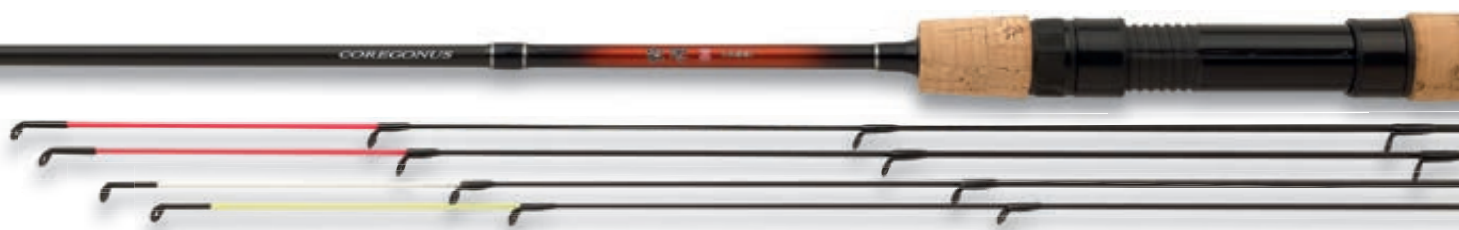

YASEI *Red* DROP SHOT

- Blank z kompozitu XT60 s mimořádně rychlou progresivní akcí
- O-čka Fuji
- Přední rukojeť z EVA, zadní rukojeť z korku
- Sedlo navijáku Shimano VSS

XT60

SYARAXDS25	2.50 m	129 cm	151 g	10	2	7-28 g

YASEI *Red* PLAYER

- Blank z kompozitu XT60 s mimořádně rychlou progresivní akcí
- O-čka Fuji
- Přední rukojeť z EVA, zadní rukojeť z korku
- Sedlo navijáku Shimano VSS

XT60

SYARAPV66H	1.98 m	164 cm	126 g	7	2	60 g

YASEI *Red* COREGONUS

- Blank z kompozitu XT60
- O-očka Fuji
- Korkové rukojeti
- Sedlo navijáku Shimano VSS

XT60

SYARCOR21	2.10 m	108 cm	82 g	9	3	-
SYARCOR24	2.40 m	123 cm	88 g	10	3	-