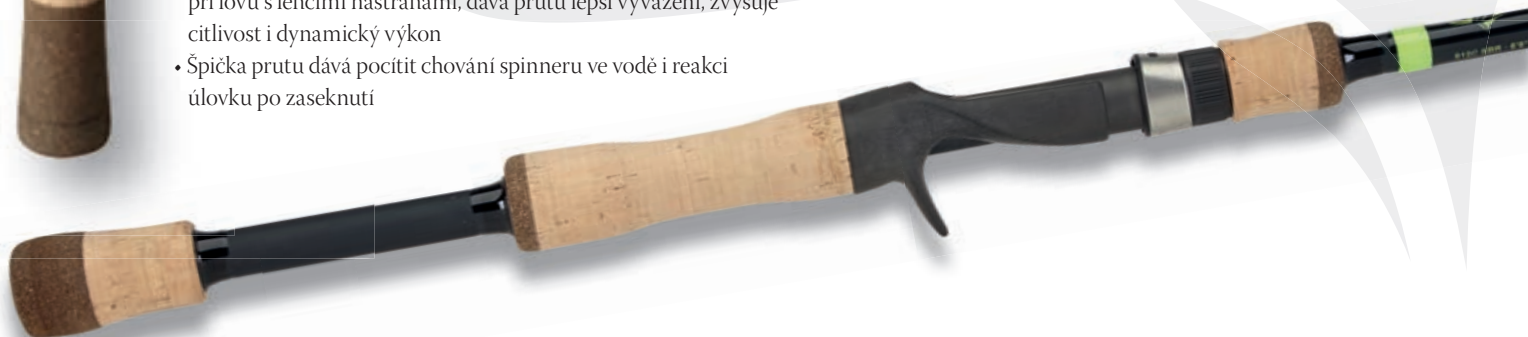

E6X Spinnerbait - Casting

- Výkonný prut, zkonstruovaný speciálně pro chytání se spinnerbaity, má extrémně rychlou špičku pro zlepšení přesnosti odhozu a nižší trajektorii pohybu vlasce
- Technologie výroby kompozitu E6X zvyšuje účinnost blanku při lovu s lehčími nástrahami, dává prutu lepší vyvážení, zvyšuje citlivost i dynamický výkon
- Špička prutu dává pocítit chování spinneru ve vodě i reakci úlovku po zaseknutí

Kód	Model	Délka	Počet dílů	Odh. hmotn. (g)	Akce
GL12180-01	E6X 894C FPR	226 cm	1	7-35	Heavy

Kód	Model	Délka	Počet dílů	Odh. hmotn. (g)	Akce
GL12176-01	E6X 812C SBR	206 cm	1	10-15	Medium