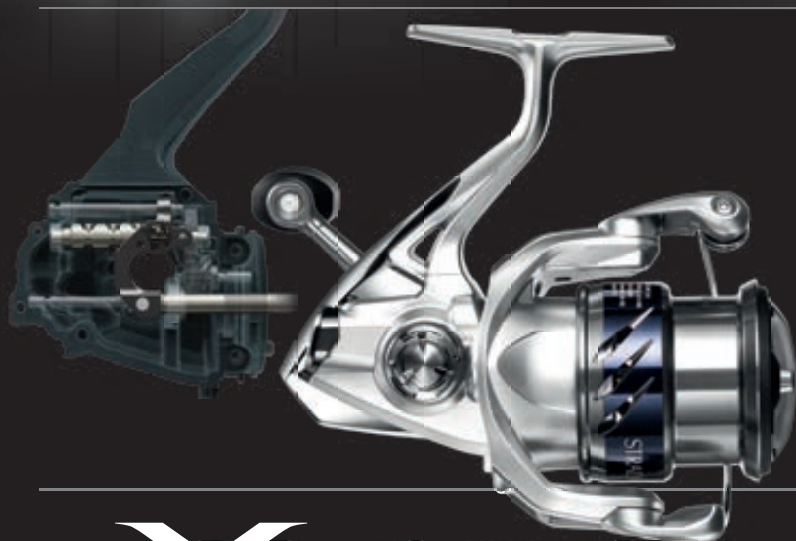

**PARALLEL
BODY**

Technologie Parallel Body je nový konstrukční prvek, který slouží ke zlepšení trajektorie pohybu vlasce při odvíjení z cívky do průchodu prvním očkem. U většiny navijáků je osa cívky zakloněna vzhůru k ose prutu, kdežto konstrukce Parallel Body zajišťuje rovnoběžnost obou os. Výsledkem je snadnější a hladší průchod vlasce očkem bez rizika vytváření velkých smyček a častého kontaktu vlasce s očkem.

MGL ROTOR

BUDOUCNOST JE TADY... NOVÝ ROTOR MAGNUMLITE

Konstrukční evoluce přináší novou úroveň výkonu v kategorii lehkých navijáků.

SETRVAČNOST ROTACE SE SNÍŽILA O 14 %.

RYCHLÁ REAKCE JE PROTO JEŠTĚ RYCHLEJŠÍ

Přepracovaná konstrukce rotoru Magnumlite má mechanismus překláपěče umístěný na opačné straně proti rolničce, což zlepšilo vyvážení pohyblivých částí a snížilo celkovou hmotnost.

**ODOLNOST PROTI DEFORMACI. VYLEPŠENÁ
PEVNOST ROTORU. ZLEPŠENÍ AŽ O 30 %**

Vývoj konstrukce rotoru nepřinesl pouze nižší moment setrvačnosti a vyšší citlivost. Důležitým hlediskem je také deformační odolnost na straně rolničky, která přispívá ke zlepšení vlastností brzdy. Nově navržená konstrukce rotoru Magnumlite vylepšuje deformační odolnost v maximální zátěži až o 30 %.