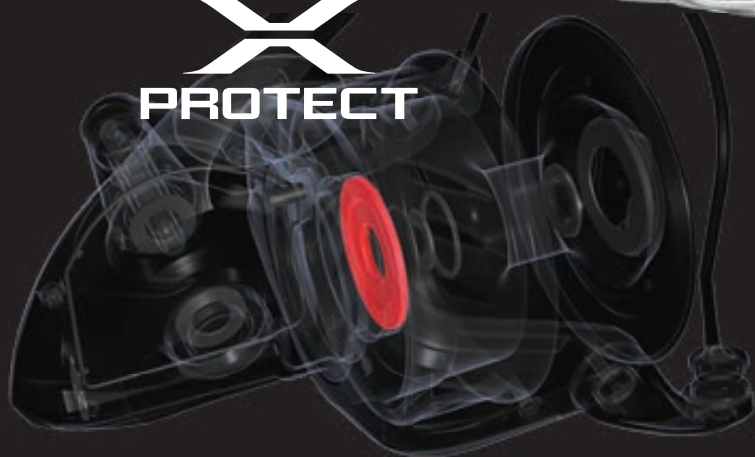

X PROTECT

VODOTĚSNÁ OCHRANA ROTORU PRO EXTRÉMNI PODMÍNKY MOŘSKÉHO RYBOLOVU

Technologie X-Protect je kombinovaná ochrana proti průniku vody do navijáku. Využívá trojici pryžových těsnění a další konstrukční prvky. První hrana lemu těsnění rotační volnoběžky a speciální mazivo mezi druhým a třetím těsněním zabraňují průniku vody do prostoru mezi rotorem a tělem. Celkovou dlouhodobou odolnost ještě zvyšuje speciální labyrintová struktura spojů. Kompletní ochrana nemá vliv na hladký pohyb rotoru a rolničky.

Ochrana X-Protect chrání válečkovou volnoběžku a rolničku navijáku před průnikem vody. Tato vylepšená technika ochrany proti vodě zvyšuje odolnost a životnost navijáku i v případě extrémních podmínek mořského rybolovu. Díky ní si naviják zachovává svoje vynikající parametry po velmi dlouhou dobu, bez ovlivnění hladkého chodu navijáku.

COREPROTECT

Účelem konceptu COREPROTECT je zajistit vodotěsnost navijáku bez ztíženého chodu a obtížnější rotace. Při ochraně navijáku proti vodě je nutné řešit tři konstrukční celky.

1. Řešení brzdy: Provedení brzdy patří mezi nejnáročnější úkoly. Brzda musí řešit protichůdné požadavky vodotěsnosti a skvělých provozních parametrů. Aby byla zajištěna vodotěsnost beze ztráty lehkého a hladkého chodu, je povrch brzdy opatřen speciální ochrannou vrstvou, na níž se vytváří kapičky vody. Díky tomu voda nevztlíná po povrchu a nedostává se do mikroskopických spár, které se i přes vysokou přesnost v mechanismu objevují.
2. Řešení těla navijáku: K zajištění vodotěsnosti těla COREPROTECT využívá 12 různých těsnění a speciální povrchovou úpravu plochých přesných spojů na těle navijáku. K dosažení lepší ochrany byly také odstraněny přebytečné prvky s prostupy.
3. Rolnička: Rolnička využívá jednodílnou konstrukci, která se postará o vodotěsnost při minimální údržbě. Hermetické uzavření rolničky nevyžaduje mazání během pravidelné údržby.