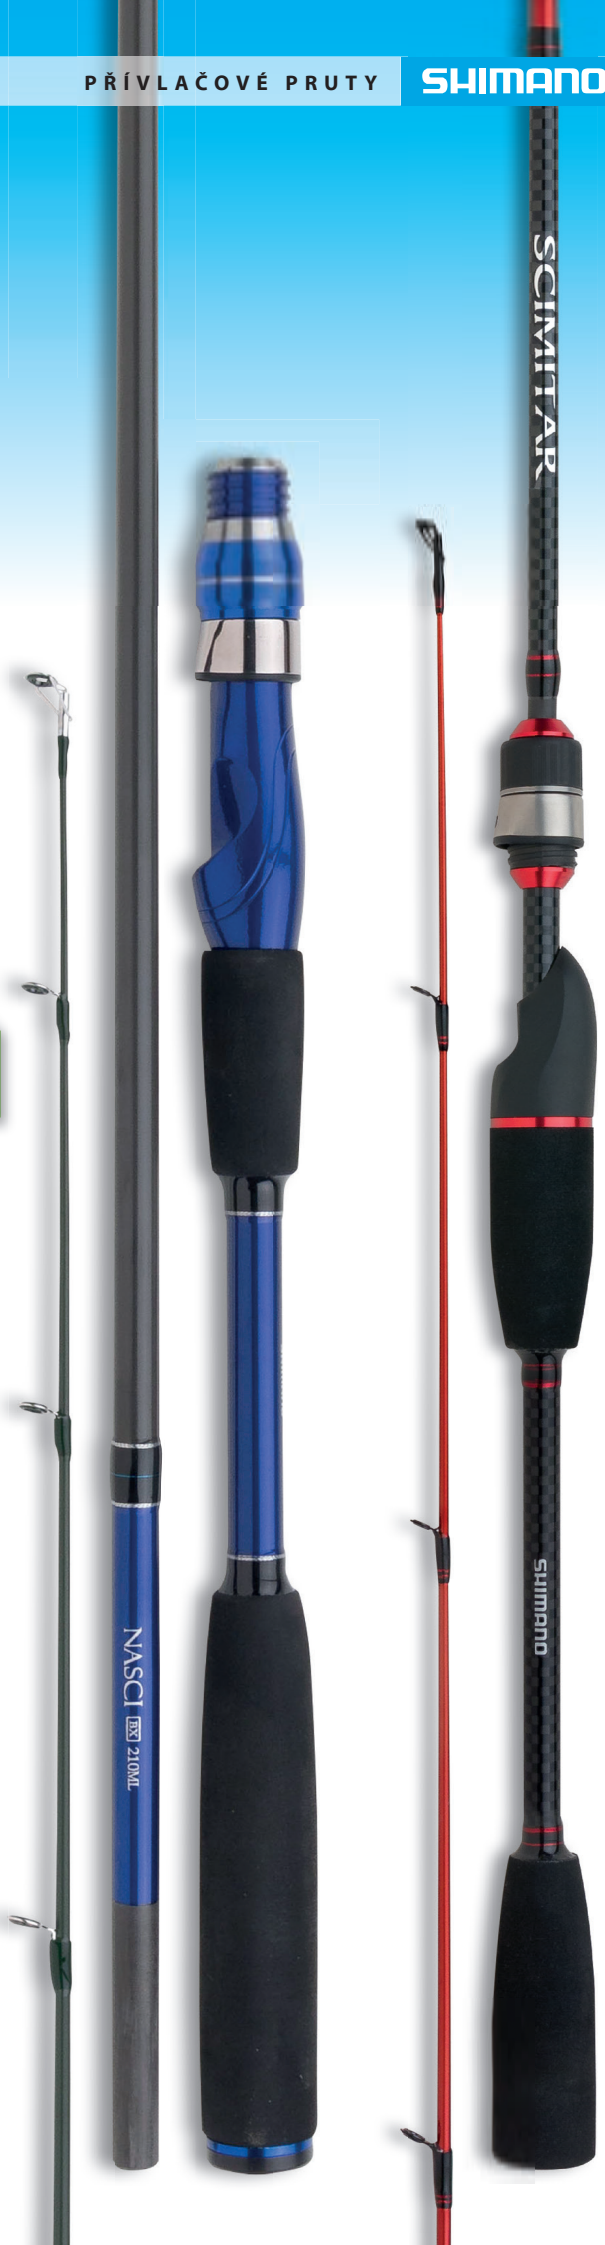

Kód výrobku: * (SH) = Oddělitelná rukojeť

SCIMITAR BX

NOVINKA

- Pruty rychlé akce pro univerzální moderní techniky rybolovu s umělými nástrahami
- Úchyt EVA pro komfortní držení prutu
- Ergonomické a moderní sedlo navijáku
- Futuristický vzhled blanku v červené barvě, s černou rukojetí z EVA a s detaily v červené barvě
- V řadě všestranných prutů jsou modely pro téměř všechny druhy rybolovu dravých ryb, od ultralehkých modelů UL (pro lov okounů a pstruhů) až po extra těžké XH modely (pro lov velkých štik a dalších velkých dravců)

XT40

SSCIBX610UL	1.85 m	153 cm	101 g	7	2 (SH)*	2-8 g
SSCIBX61L	2.08 m	178 cm	102 g	8	2 (SH)*	3-14 g
SSCIBX63ML	1.91 m	160 cm	104 g	7	2 (SH)*	7-21 g
SSCIBX610M	2.08 m	178 cm	116 g	7	2 (SH)*	7-35 g
SSCIBX70MH	2.13 m	110 cm	149 g	7	2	14-42 g
SSCIBX78M	2.34 m	121 cm	157 g	7	2	7-35 g
SSCIBX710MH	2.39 m	123 cm	159 g	7	2	14-42 g
SSCIBX82H	2.49 m	128 cm	177 g	7	2	21-56 g
SSCIBX810M	2.69 m	138 cm	180 g	8	2	7-35 g
SSCIBX90H	2.74 m	142 cm	185 g	8	2	21-56 g
SSCIBX90XH	2.74 m	142 cm	208 g	8	2	28-84 g

Kód výrobku: * (SH) = Oddělitelná rukojeť