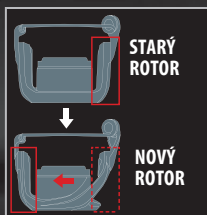

MGL ROTOR

BUDOUCNOST JE TADY... NOVÝ ROTOR MAGNUMLITE

Konstrukční evoluce přináší novou úroveň výkonu v kategorii lehkých navijáků.

SETRVAČNOST ROTACE SE SNÍŽILA O 14 %.

RYCHLÁ REAKCE JE PROTO JEŠTĚ RYCHLEJŠÍ

Přepracovaná konstrukce rotoru Magnumlite má mechanismus překláपěče umístěný na opačné straně proti rolničce, což zlepšilo vyvážení pohyblivých částí a snížilo celkovou hmotnost.

**ODOLNOST PROTI DEFORMACI. VYLEPŠENÁ
PEVNOST ROTORU. ZLEPŠENÍ AŽ O 30 %**

Vývoj konstrukce rotoru nepřinesl pouze nižší moment setrvačnosti a vyšší citlivost. Důležitým hlediskem je také deformační odolnost na straně rolničky, která přispívá ke zlepšení vlastností brzdy. Nově navržená konstrukce rotoru Magnumlite vylepšuje deformační odolnost v maximální zátěži až o 30 %.

FREE BODY

Smyslem tohoto konstrukčního řešení je posun těžiště navijáku blíže k ose prutu. Proto jsme posunuli o 19 mm směrem k patě navijáku celý mechanismus převodu, který převádí rotační kliky navijáku do předozadního pohybu cívky. Řešení výrazně redukuje únavu při lovu a zlepšuje komfort odhazování.

X PROTECT

VODOTĚSNÁ OCHRANA ROTORU PRO EXTRÉMNI PODMÍNKY MOŘSKÉHO RYBOLOVU

Technologie X-Protect je kombinovaná ochrana proti průniku vody do navijáku. Využívá trojici pryžových těsnění a další konstrukční prvky. První hrana lemu těsnění rotační volnoběžky a speciální mazivo mezi druhým a třetím těsněním zabraňují průniku vody do prostoru mezi rotorem a tělem. Celkovou dlouhodobou odolnost ještě zvyšuje speciální labyrintová struktura spojů. Kompletní ochrana nemá vliv na hladký pohyb rotoru a rolničky.