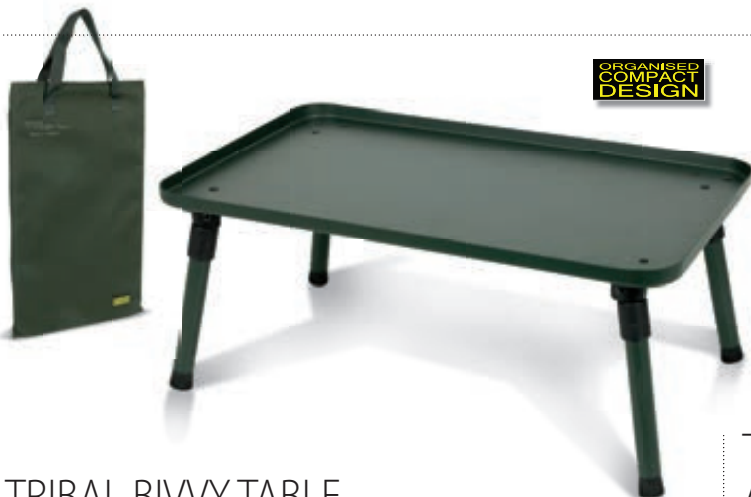

ORGANISED
COMPACT
DESIGN

TRIBAL BIVVY TABLE

- Provedení OCD
- Vyvýšený okraj stolu zabrání pádu předmětů ze stolu
- Nastavitelná délka nohou s fixací výšky stolu
- Promyšlená přepravní brašna
- Sklápěcí nohy