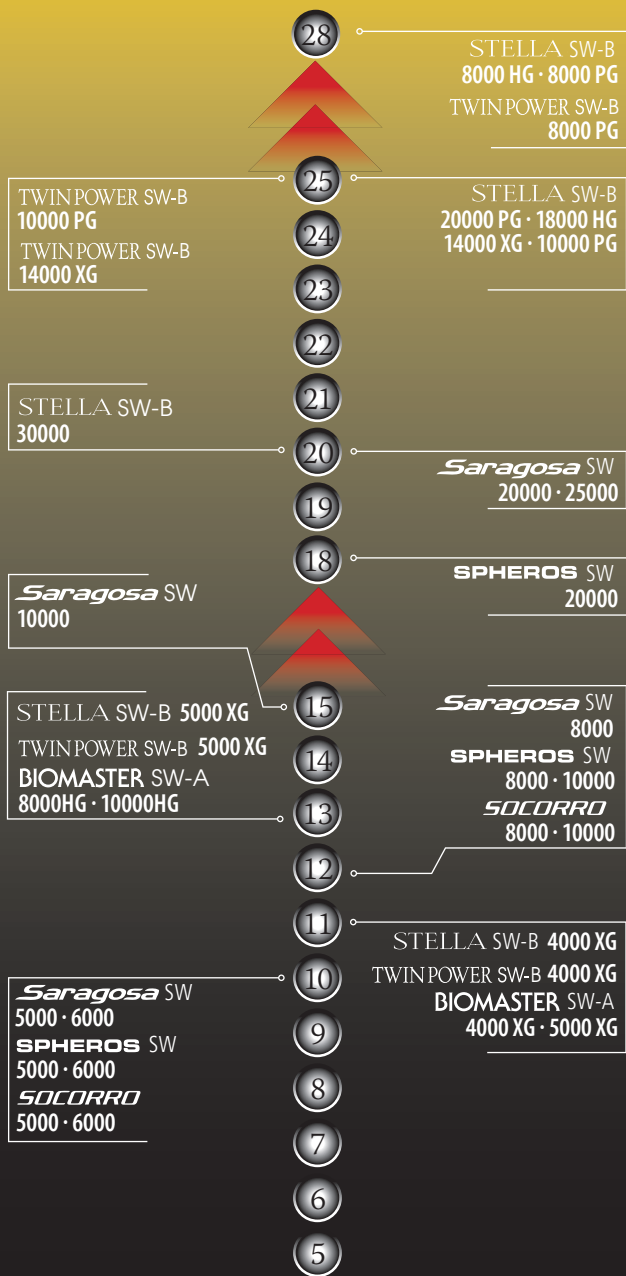

NASTAVENÍ BRZDY (kg)