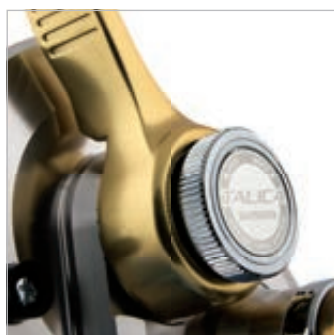

TAC12	655	5,7:1	25 lb-255 m	6	104	18	TGT1586
TAC16	669	5,7:1	30 lb-275 m	6	104	18	TGT1602
DVOURYCHLOSTNÍ MODEL							
TAC16II	750	5,7:1/3,1:1	30 lb-275 m	6	104/56	18	TGT1602
TAC25II	1021	5,2:1/2,3:1	40 lb-385 m	6	117/51	20	TGT1727
NOVINKA TAC50IIGR	1588	3,8:1/1,7:1	50 lb-640 m	6	114/51	27	TGT1958