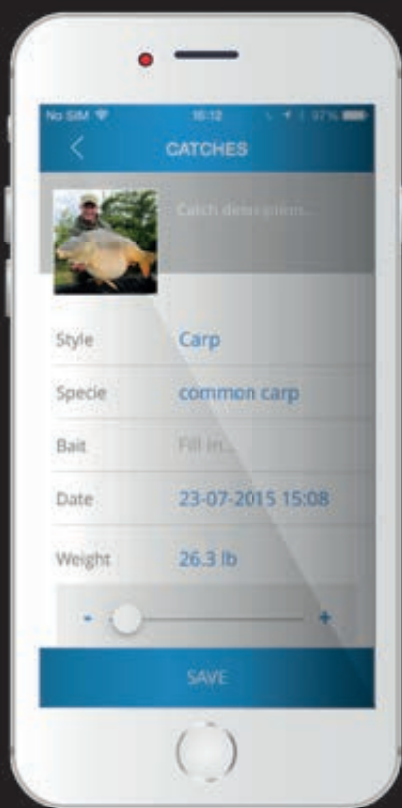

FISH SHIMANO

Osobní deník pro kontrolu všech vašich úlovků, vyhledání nejbližšího prodejce rybářského vybavení a přehled o nejnovějších novinkách a produktech Shimano.

OSOBNÍ DENÍK VAŠICH ÚLOVKŮ

Mějte přehled o všech vašich úlovcích díky funkci Osobní deník (LogBook) v aplikaci Fish Shimano! Jednoduše ukládejte fotografie svých úlovků s popisem techniky lovu, druhu ryby a budujte si vlastní databázi úlovků! Můžete automaticky ukládat i velmi užitečné informace o počasí a lokalitě.

Tato aplikace vám může napomoci při chytání, když si budete pořizovat snímky vašich oblíbených lovišť. Vysledujte, kde jste chytili nejlepší rybu, jaké bylo při tom počasí a jakou nástrahu jste zvolili. Budete překvapeni, jakých výsledků dosáhnete. Chcete se pochlubit vašim přátelům? Stisknutím tlačítka můžete sdílet svoje snímky spolu s informacemi, které chcete sdílet na sociálních sítích, jako jsou Facebook a Twitter. Mějte však na paměti, že osobní deník je o vás, tak při sdílení dat přemýšlejte, jaké údaje pustíte do světa.

Chcete mít svou databázi i v počítači? Žádný problém. Snadno můžete exportovat veškerá data do formátu souboru pro Excel.

VYHLEDÁVAČ PRODEJCE

Potřebujete nalézt nejbližšího prodejce rybářského vybavení Shimano? S naší aplikací Fish Shimano můžete nalézt nejbližšího prodejce podle vaší polohy. Navigaci zahájíte jednoduše stisknutím tlačítka. Jestliže vaše mobilní zařízení není vybaveno přijímačem GPS signálu, můžete vaši polohu napsat a aplikace Dealer Locator vám nejbližšího prodejce Shimano ukáže na mapě.

FUNKCE SLEDOVÁNÍ NOVINEK

Mějte aktuální přehled o novinkách a zajímavostech díky funkci NEWS. Díky šabloně s interaktivním designem budete mít přehled o novinkách Shimano během několika sekund. Nové výrobky, videa, prezentace, události, prodejní akce a řadu dalších zajímavostí a důležitých zpráv budete mít kdykoliv a kdekoliv.

PROHLÍZEČ KATALOGU

Chcete si prohlédnout aktuální katalog Shimano s nejnovějšími produkty? Nyní již můžete mít elektronický katalog prakticky kdykoliv k dispozici díky knihovně v aplikaci Fish Shimano.