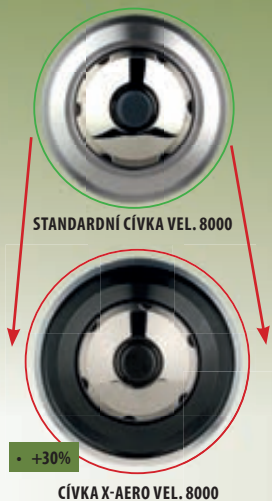

BAITRUNNER® X-AERO: VÝVOJ POKRAČUJE

Již přes více než 25 let dominuje Baitrunner® od Shimano trhu navijáků s volnou cívkou. V roce 2015 vývoj navijáku Baitrunner® učinil obrovský skok vpřed, protože byla vyvinuta nová koncepce Baitrunner® X-Aero. Tyto nové navijáky kombinují tradiční jednoduchost navijáku Baitrunner® ového typu s mnohem větší cívkou programu Aero.

Výsledkem této evoluce jsou znatelně lepší vlastnosti navijáku při odhazování, blíží se parametrům některých Big Pit navijáků. To vše při lepších vlastnostech brzdy v průběhu zdolávání ryby. Navijáky Baitrunner® X-Aero jsou k dispozici ve třech velkých modelech se zadní brzdou a ve dvou menších modelech s přední brzdou.

“ ... Baitrunner® X-Aero je největším krokem vpřed ve vývoji navijáků s volnou cívkou