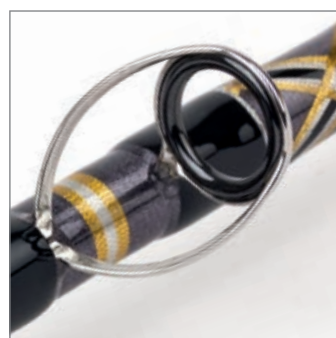

TYRNOS A TROLLING LITE

- Blank z kompozitu HPC 200 s příměsí Biofibře
- Vysoce odolná očka ALPS s obložení z SiC
- Mimořádně odolné hliníkové sedlo navijáku Pacific Bay
- Hliníková patka s výkyvným uložením Pacific Bay
- Ergonomicky tvarovaná přední rukojeť z EVA
- Spolehlivá konstrukce spojů
- Nylonový vak

TYRARTRLL6	2.19m	178cm	561g	11	2	6lb
TYRARTRLL12	2.19m	178cm	570g	10	2	12lb
TYRARTRLL16	2.19m	178cm	630g	9	2	16lb
TYRARTRLL20W	2.19m	178cm	638g	9	2	20lb