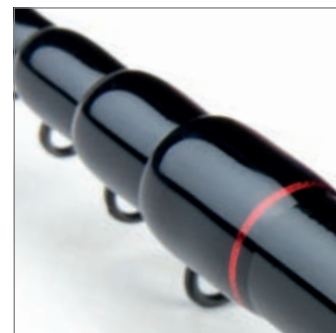

VENGEANCE
AX TR GT

- Blank z kompozitu XT30 a s lakovanou koncovkou spodní části
- Systém barevného kódování pro snadné rozpoznání akce prutu
- Lehká nerezová očka Shimano Hardlite nabízejí zvýšenou citlivost v chování vlasce
- Rovné sedlo navijáku Shimano pro snížení celkové hmotnosti a perfektní polohování navijáku
- Textilní vak s plastovým chráničem oček

XT30

VAXTRGT39UL	3.90m	128cm	211g	8	6	3-8g
VAXTRGT40L	4.00m	132cm	241g	9	6	5-10g
VAXTRGT40ML	4.00m	132cm	224g	9	6	8-12g
VAXTRGT42M	4.20m	132cm	288g	9	6	10-18g
VAXTRGT42MH	4.20m	132cm	302g	9	6	15-20g