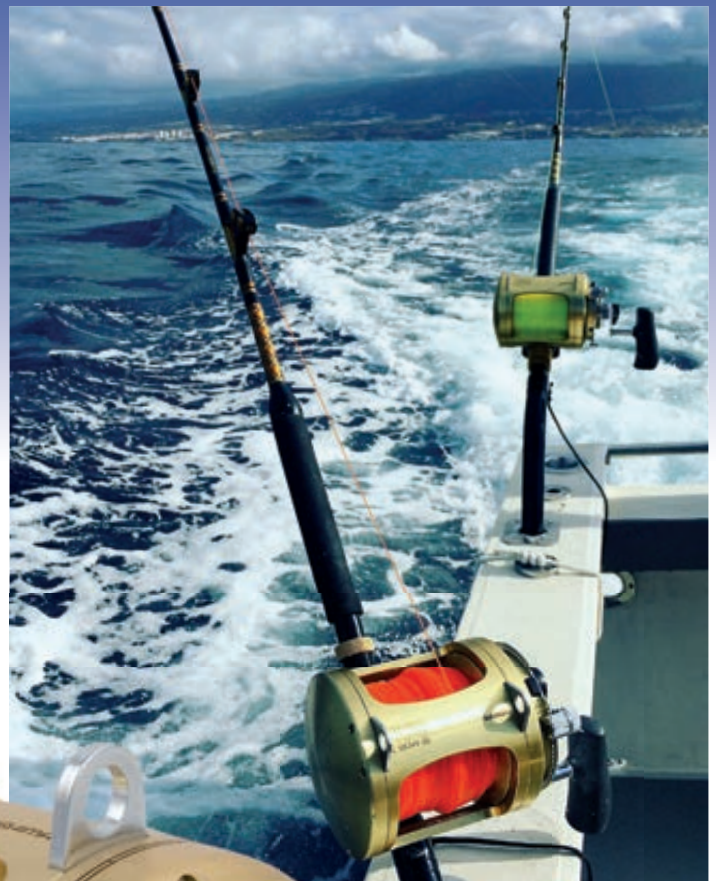

TIAGRA

- Celosvětová jednička v kategorii navijáků pro trofejní rybolov
- Tělo Hagane zajišťuje jedinečnou pevnost
- Cívka z hliníku kovaného zastudena
- Dvourychlostní převodovka
- Dvoudiskový brzdový systém (hydrotermální brzda u modelů 50W, 50WLRSA a 80W)
- Do nabídky znovu zařazena velikost 130

CHARAKTERISTIKA

- 4 kuličková ložiska, resp. 6 kuličkových ložisek (podle modelu)
- Tělo z obráběného hliníku
- Jednoduchá ocelová klíčka pro velké výkony
- Převodovka z nerezové oceli
- Dvourychlostní model
- Vodotěsná brzda
- Clicker Systém
- Cívka z hliníku kovaného zastudena

TI16	1077	3,9:1/1,7:1	16 lb-900 m	6	91/41	13	TT0629
TI20A	1409	3,9:1/1,7:1	20 lb-630 m	4	104/46	16	TT0687
TI30A	1486	3,9:1/1,7:1	30 lb-640 m	4	104/46	15	TT0694
TI30WLRSA	1576	3,9:1/1,7:1	30 lb-855 m	4	104/46	15	TT0699
TI50WLRSA	2447	3,1:1/1,3:1	80 lb-500 m	4	93/38	20	TT0725
TI80WA	3266	2,5:1/1,3:1	80 lb-870 m	4	94/48	24	TT0733
TI130A	4936	2,1:1/1,1:1	130 lb-1000 m	6	99/56	45	TT0751

Kód výrobku: LRS= Speciál dlouhého dosahu- W= Široké tělo