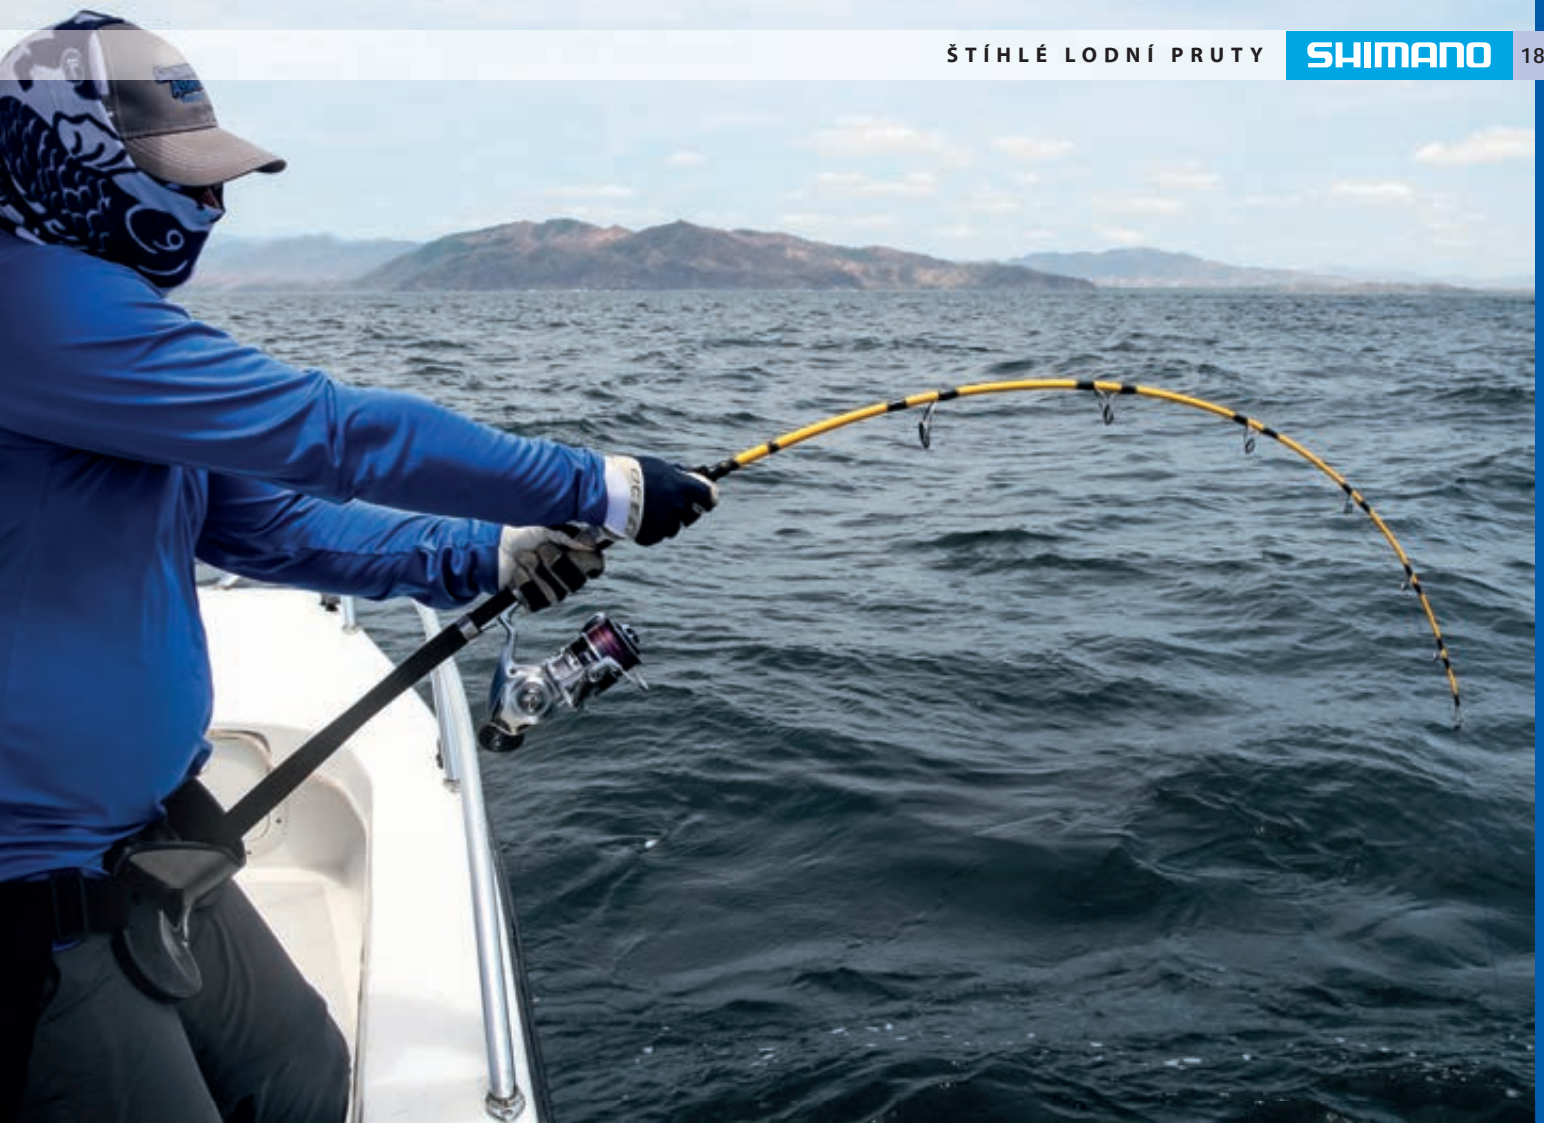

EXAGE AX S.T.C. BOAT

- Blank z kompozitu XT60
- Nerezová očka Shimano Hydro Silicium
- Sedlo navijáku Shimano
- Rukojet z EVA pro spolehlivé držení prutu
- Pevný přepravní tubus pro spolehlivou ochranu prutu

XT60

S.T.C.
SHIMANO TRAVEL CONCEPT

TEXAXBT2030	1.98m	48cm	550g	8	4	20-30lb
TEXAXBT3050	1.98m	48cm	593g	8	4	30-50lb
TEXAXBT240MH	2.40m	69cm	375g	8	4	250g